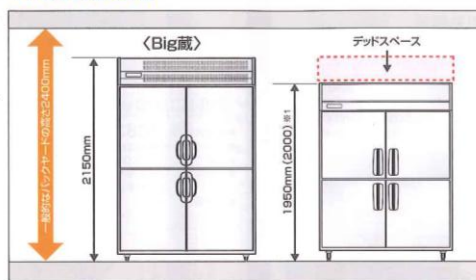

上部機械室の前吸込み前吹出しが可能にしたツールボディー！ バックヤードのデッドスペースを有効活用

製品高さは標準機種の1950mmより200mm高い2150mm。バックヤードの一般的な天井高2400mmの空間にピッタリ取まり、今までデッドスペースとなっていた上部空間を無駄なく活用できます。