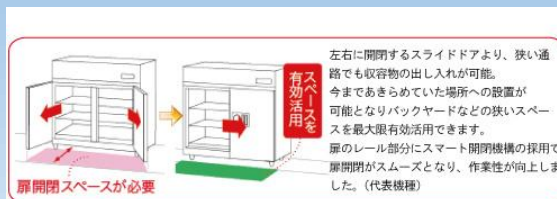

オプション

キャスター対応可能

カギ対応可能

№	冷凍 / 冷蔵 / 冷凍冷蔵	寸 法				
		W1200mm	W1500mm	W1800mm	D	H
01	インバータ冷蔵	○(1094ℓ)オートドア有	○(1391ℓ)オートドア有	○(1697ℓ)オートドア有	860mm	1945mm
02	インバータ冷蔵	○(845ℓ)	—	—	710mm	
03	インバータ冷凍	○(1083ℓ)	○(1379ℓ)	○(1685ℓ)	860mm	
04	冷凍冷蔵	—	○(冷凍665ℓ、冷蔵665ℓ)	—	860mm	

- — 印は規格がありません。 ● ( ) 内数値は内容量です。 ● 機器には単相100Vタイプと3相200Vタイプがあります。お問い合わせ下さい。
- 牛乳保冷用途向けで、ローラー棚仕様もございます。(オーガ-対応)